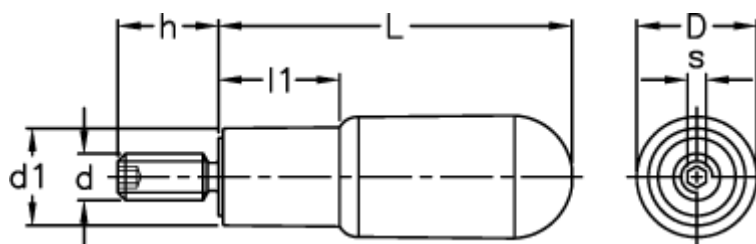

Varenummer: 2304120641
Beskrivelse: E+G Drejelig cylindergreb m/gevind
I.621/65+x-M8

Mål

D = 22.0
d1 = 18.0
d 6g = M8
h = 15
L = 65
l1 = 21
s = 4